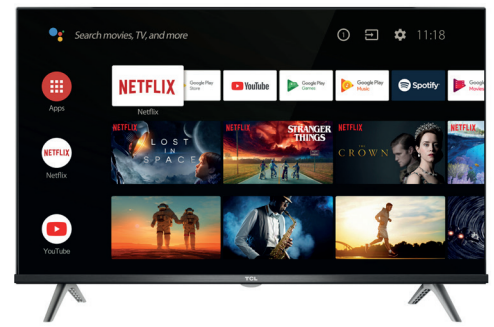

TCL

32S615

IMAGE

Taille d'écran: diagonale (pouce/cm)	32 / 81.3
Taille d'écran visible : diagonale(pouce/)	31.5 / 80
Résolution écran	HD
Wide color technology	-
HDR (High Dynamic Range)	Yes
HDR luminosité	-
Picture Performance Index*	300
Résolution	1366x768
Incurvé / courbure	-
10 bits panel	-
Contraste dynamique	Mega
Technologie d'amélioration d'image	Pure Image Ultra
Dimming	Oui
Anti-reflet	-
Fonctionnalité d'upscaling	Oui
Gestion des couleurs	Color Extender
Réduction du bruit	Oui
Mode film	Oui

* Indice de Fluidité de l'Image

SON

Puissance son	2x5 W
Puissance musicale	2x10 W
Dolby	Dolby Digital Plus
Sound Processing	Dolby Audio
Equaliser	Oui
Type haut parleur	Down Firing
Qualité du son	-
Haut parleur	Full range
Digital Pure Sound	-
Woofers	-
Contrôle du son auto	Oui

CONTENU SMART TV

Processeur	Quad Core
SmartTV	AndroidTV & TV+ (29 langues)
Android OS	Android P (9.0)
Guide On (IP-EPG)	-
4K	-
Applications	Google Play Store & TV+
Réseaux sociaux	Oui
Navigateur internet	Oui
HbbTV	1,5
recherche Vocale	Ready
Mémoire interne	8GB / 4 GB

3D

Technologie 3D	-
Conversion 2D / 3D	-
Ajustement de profondeur 3D	-
Résolution 3D	-

FONCTIONS UTILISATEUR

Smartphone / Tablette support	Oui
Lecteur Multimedia USB*	Yes
Sous titrage	Oui
Compatibilité DivX	-
fonction réveil / Arrêt programmable	Oui
Mode jeu	Oui
Mode sport	Oui
Multipicture	PAT
Mise en veille programmable	Oui
Mode hôtel	Q1 '20 update
Menu : langues	29
HDMI CEC (T-link)	Full
Commutateur rapide HDMI	Oui

* clé USB/ Disque Dur (non fournis)

CONVERGENCE

Bluetooth	-
DLNA 1.5	Oui
Wifi display	Chromecast & T-cast
USB HID support	Oui

TELECOMMANDE

Piles incluses	Oui
Référence télécommande	RC802N4

RECEPTION

DTV Tuner	DVB-T2/C/S2
Tuner analogique	H.265 FHD, H.264, MPEG-2
Tuner analogique	Oui
Systèmes de tuner analogique	PAL/SECAM/NTSC (AV) BG/DK/LL'
CI+	Oui (1.3)
EPG (DVB EIT/SI)	Jusqu'à 8 jours
Recherche automatique des chaînes	Oui
Télétexte	Oui

CONNECTIQUE

HDMI	2 x 1.4
HDCP 2.2	-
USB	1 x 2.0
YPbPr	CVBS
Entrée DVI vidéo	via HDMI2
RJ-45	Oui
Wifi	Intégré
Sortie audio digitale	Optique
Prise casque	Oui
Entrée antenne (terrestre /câble)	1
Entrée antenne (satellite)	1
Sat DISEqC	Yes v.1.0 / No
Port CI	1
Arc HDMI	via HDMI1
HDMI Résolution max	1080P/60Hz
MHL	-
Câble alimentation	1.5 m

DESIGN

Couleur	Noir
VESA	100 x 100 mm
Type de pied	Fixe

CONSOMMATION ELECTRIQUE

Label energie*	A
Mise en veille automatique	Oui
Alimentation électrique	220-240V~50Hz
Consommation (mode en veille) *	0,31 W
Consommation (mode reseau en veille) *	1,07 W
Consommation en marche(mode IEC62087 Ed.2*)	42 W
Consommation annuelle*	62 kWh
Luminance maximale	77%
Consommation maximum*	63 W
Teneur en mercure	0,0 mg
Présence de plomb	Oui

* Estimation

DONNEES GENERALES

Dimensions du produit	721 / 473 / 180 mm
Dimensions du produit sans le pied	721 / 430 / 11-37-79 mm
Dimensions emballage	822 / 507 / 130 mm
Poids produit/ emballage	3,70 / 5,10 kg
Poids sans pied	3,70 kg
Code EAN	5901292514174
Mode d'emploi -Nombre de langues	29
Accessoires 3D	-